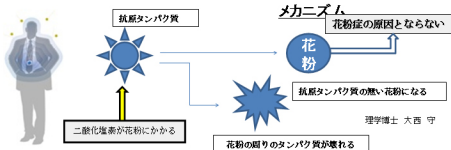

# 花粉ブロッカー

現在販売させていただいておりますウイルスブロッカーの二酸化塩素が花粉の抗原たんぱく質をブロックします。

花粉に悩む方々に購入いただき多数の方から感謝のメールをいただいております。夜眠れるようになった、部屋でマスクをする必要がなくなった等々ありがたい言葉をいただきました。

使い方は、簡単です。ネームプレートに入れて首から下げる、胸ポケットに入れておく、等なるべく顔の近くでお使い下さい。

ネームホルダーに入れる

胸ポケットに入れる

- \* 1ヶ月使用できます。
- \* 風の強いところでの効果は期待できません。
- \* 夜眠る時は枕元に置いてください。

総販売元 エンプロイプロテック株式会社  
神奈川県平塚市平塚1-22-13